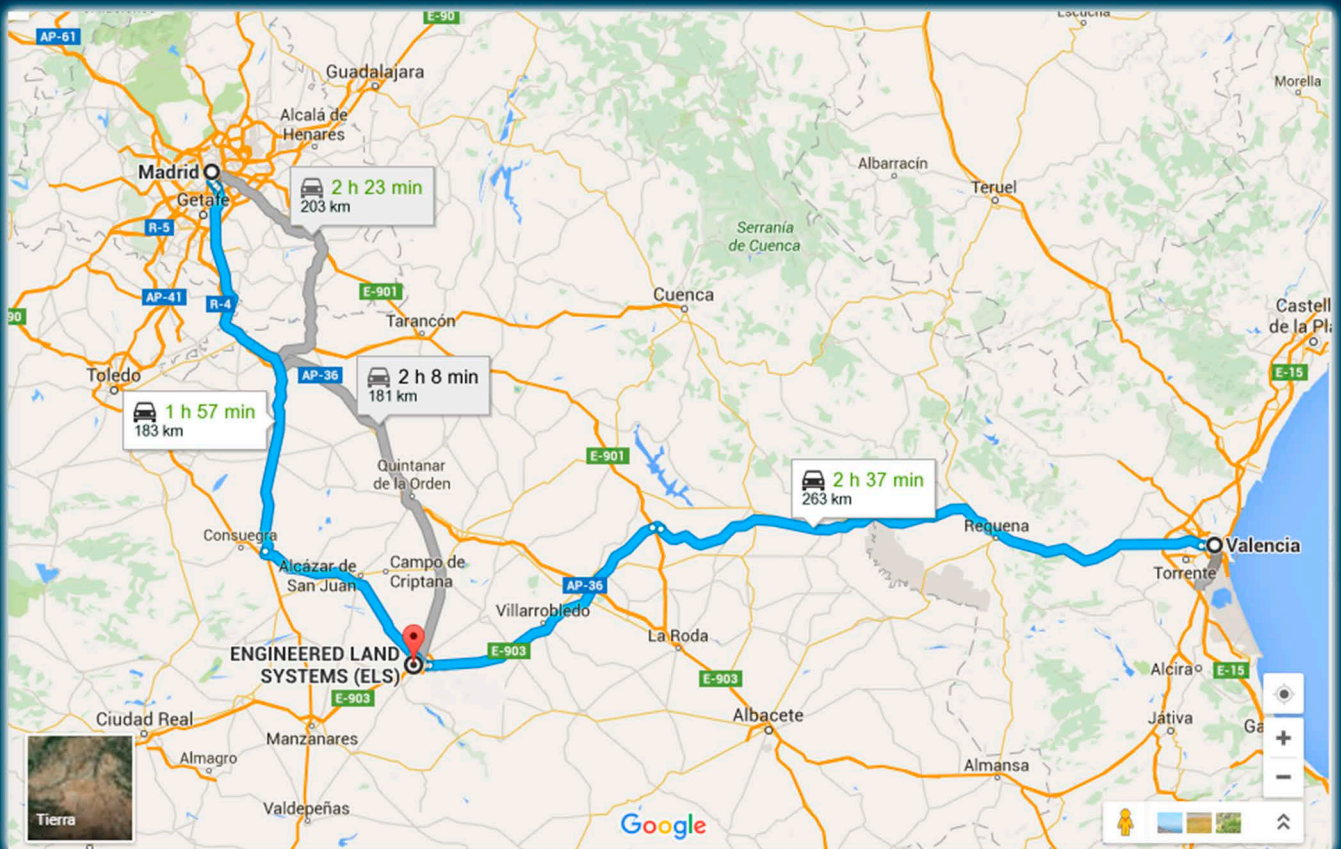

- Desde Valencia (263 km):
E-901 / A-3 dirección Madrid hasta
salida 180 en A-43 dirección Ciudad
Real. Después conduce por salida 91
en dirección N-310 / CM-400 Tomello-
so / Alcázar de San Juan

- Desde Madrid (183 km):
A4 dirección Córdoba hasta salida
121AB en CM-42 dirección Tomelloso.
Después conduce en dirección N-310
en Tomelloso.

Coordenadas:

Latitud

N 39° 9' 48.856"

Longitud

0 3° 2' 4.598"

Dirección postal:

Ctra. de Argamasilla km 1.9

13700 - Tomelloso (C. Real)